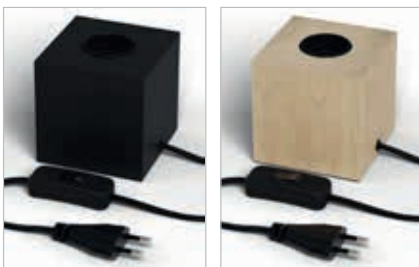

XXL Gold

LED blir design med Calex!

Store dimbare LED lyskilder i spesielle former med navn fra store byer i hele verden. Disse lampene er svært dekorative, og fremstår mer som designlamper enn lyskilder. De skaper en helt spesiell atmosfære i interiøret. Hver pære fra Calex XXL serien er håndlaget og leveres i mange unike design.

Type		Dimbar XXL Vienna Gold 300lm	Dimbar XXL Paris Gold 350lm	Dimbar XXL Sydney Gold 800lm	Dimbar XXL Calgary Gold 600lm	Dimbar XXL Organic Gold 340lm
El. nr		37 000 85	37 000 86	37 000 87	37 000 88	37 021 05
Merkevarer		Calex	Calex	Calex	Calex	Calex
Effekt	W	6	6	8	6	6
Fargetemperatur	K	2200	2200	2200	2200	2100
Sokkel		E27	E27	E27	E27	E27
Lysmengde	lm	300	350	800	600	340
Ra	>	>80	>80	>80	>80	>80
Levetid	timer / restlys	15 000 / L70	15 000 / L70	15 000 / L70	15 000 / L70	15 000 / L70
Mål (ØxH)	mm	188 x 390	200 x 405	245 x 388	195 x 197	165 x 280
Spesielle egenskaper		Dimbar	Dimbar	Dimbar	Dimbar	Dimbar
Energiklasse		A	A	A+	A+	A

Bordsokkel Kube E27, 1,8m kabel m/bryter.

Se flere farger på side 27

Matt sort 32 521 63

Eik 32 521 64

E27 sort pendeloppheng
Sort industriell retro pendeloppheng med 2 meter sort flettet tekstilkabel. Varenr. 32 521 67

E27 antik bronse pendeloppheng
Antikk bronse industriell retro pendeloppheng med 2 meter flettet bronsefarget tekstilkabel. Varenr. 32 010 40

Se flere pendeloppheng på side 30

Da pærene er håndlaget, kan det oppstå noe ujevnheter i form og farge.